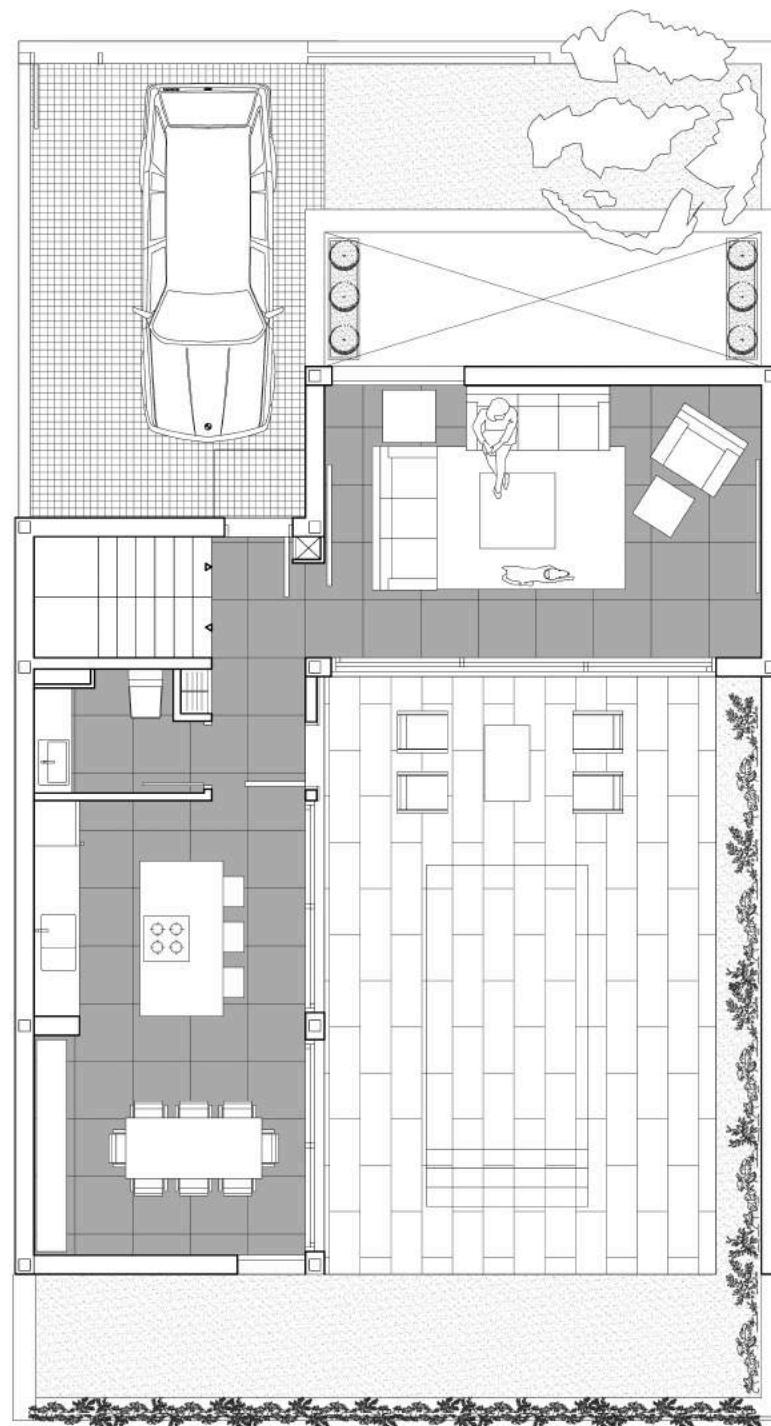

RESIDENCIAL

TERMAS DE ROCAFORT

parcela 1

Grupo reducido, ordenado y homogéneo
de viviendas abiertas al Sur
con posibilidad de configurar sus plantas
en función de vuestras necesidades.
Todo ello sin resultar alterada
la imagen exterior de conjunto

1 0 1 2 3 4 5 m.

planta general

RESIDENCIAL

TERMAS DE ROCAFORT

parcelas 2 y 3

Grupo reducido, ordenado y homogéneo
de viviendas abiertas al Sur
con posibilidad de configurar sus plantas
en función de vuestras necesidades.
Todo ello sin resultar alterada
la imagen exterior de conjunto

SUPERFICIE DE PARCELA

	Privativo
Parcela 1	259,07
Parcela 2	178,58
Parcela 3	178,54
Parcela 4	326,67
Parcela 5	246,97
Parcela 6	158,02
Parcela 7	158,02
Parcela 8	232,83
Parcela 9	211,17
Parcela 10	178,77
Parcela 11	212,51

planta general

RESIDENCIAL

TERMAS DE ROCAFORT

parcelas 6 y 7

Grupo reducido, ordenado y homogéneo
de viviendas abiertas al Sur
con posibilidad de configurar sus plantas
en función de vuestras necesidades.
Todo ello sin resultar alterada
la imagen exterior de conjunto