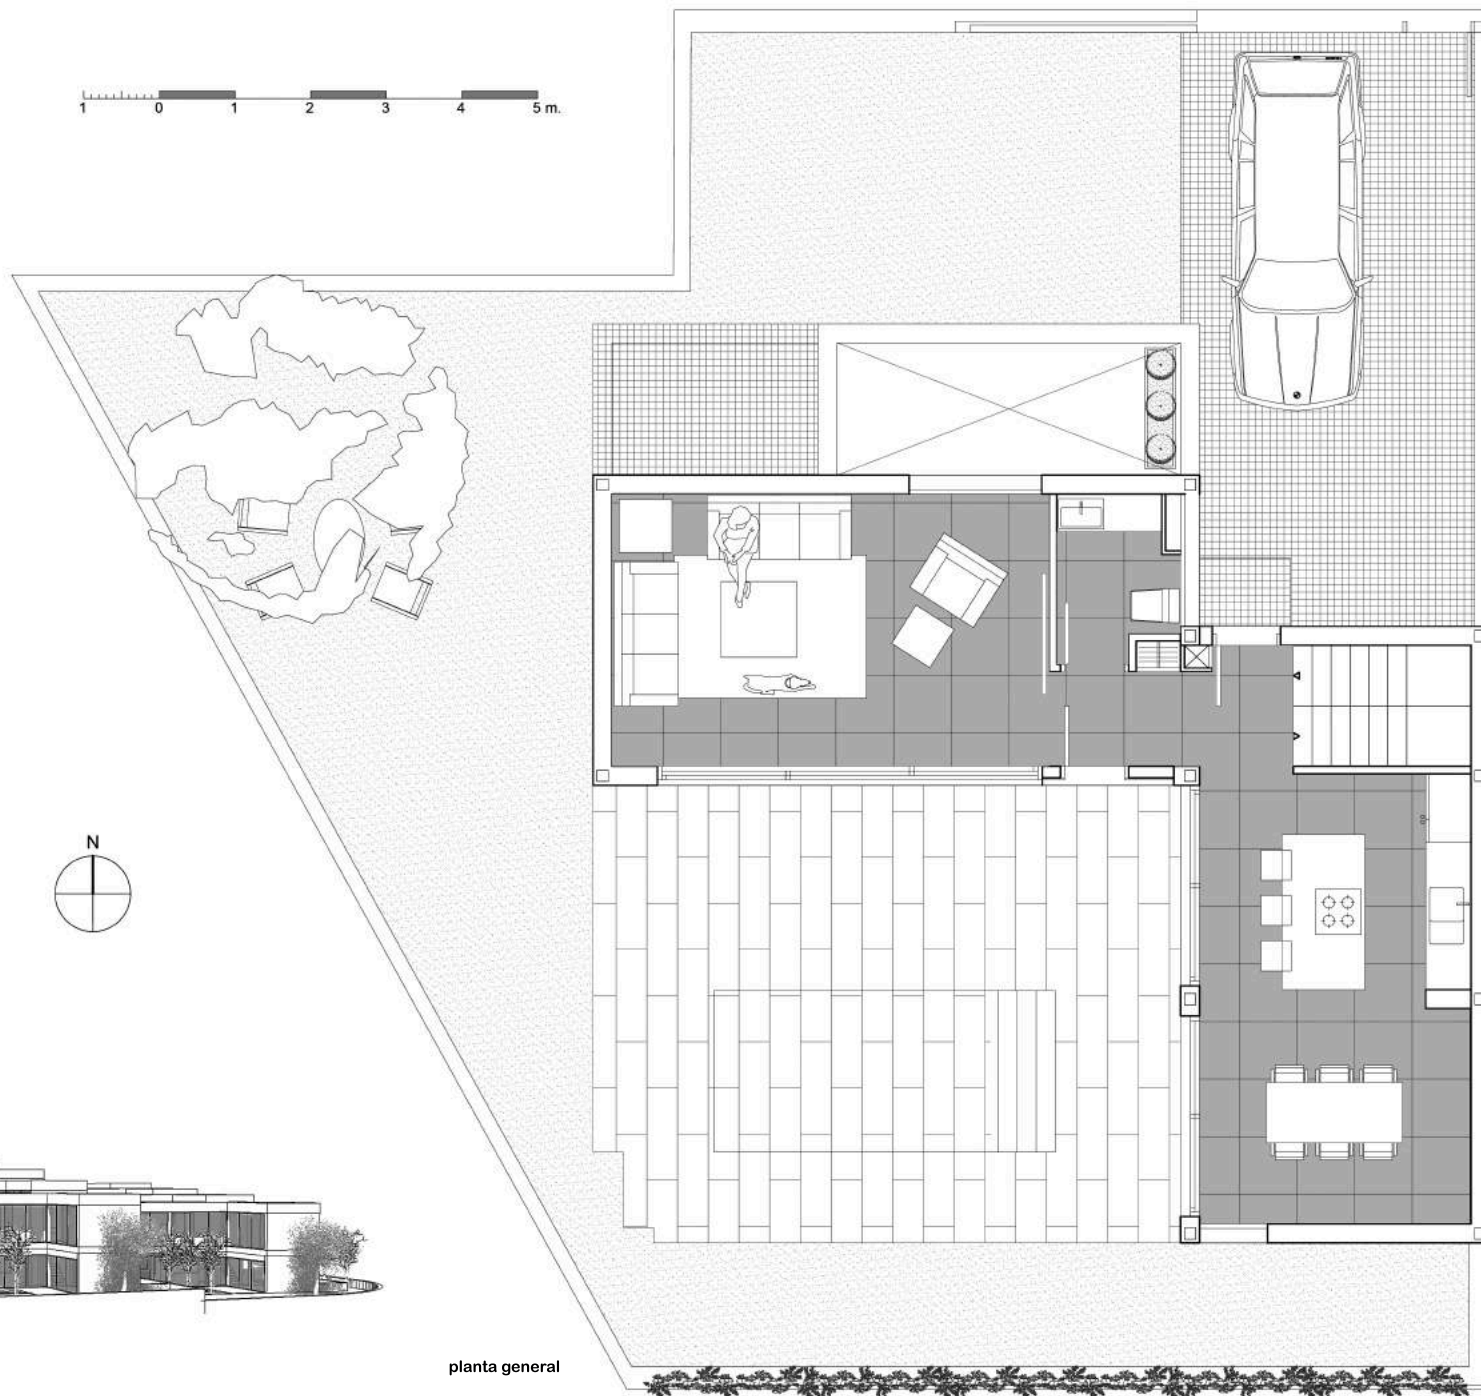

RESIDENCIAL

TERMAS DE ROCAFORT

parcela 1

Grupo reducido, ordenado y homogéneo
de viviendas abiertas al Sur
con posibilidad de configurar sus plantas
en función de vuestras necesidades.
Todo ello sin resultar alterada
la imagen exterior de conjunto

SUPERFICIE DE PARCELA

	Privativo
Parcela 1	259,07
Parcela 2	178,58
Parcela 3	178,54
Parcela 4	326,67
Parcela 5	246,97
Parcela 6	158,02
Parcela 7	158,02
Parcela 8	232,83
Parcela 9	211,17
Parcela 10	178,77
Parcela 11	212,51

planta general

RESIDENCIAL

TERMAS DE ROCAFORT

parcelas 2 y 3

Grupo reducido, ordenado y homogéneo
de viviendas abiertas al Sur
con posibilidad de configurar sus plantas
en función de vuestras necesidades.
Todo ello sin resultar alterada
la imagen exterior de conjunto