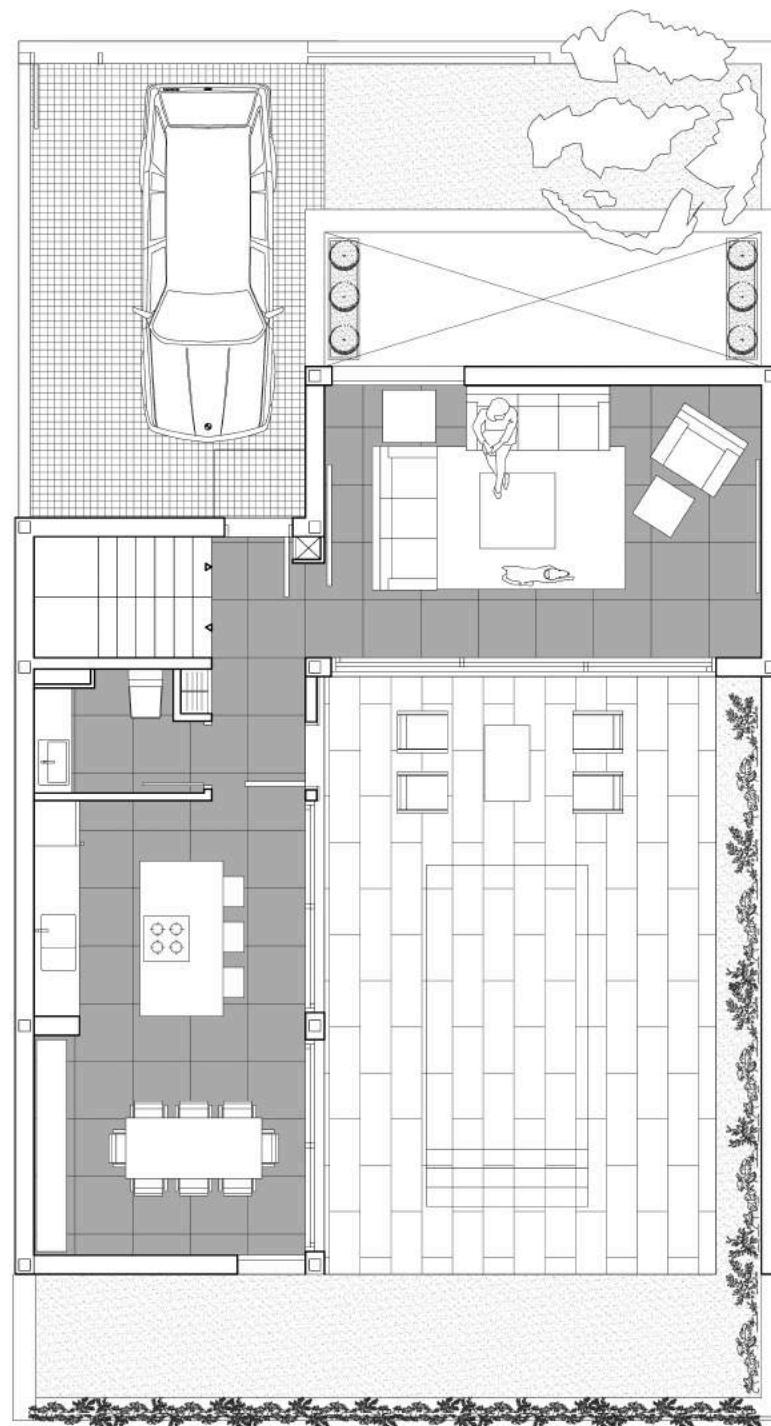

RESIDENCIAL

TERMAS DE ROCAFORT

parcela 1

Grupo reducido, ordenado y homogéneo
de viviendas abiertas al Sur
con posibilidad de configurar sus plantas
en función de vuestras necesidades.
Todo ello sin resultar alterada
la imagen exterior de conjunto

planta general

RESIDENCIAL

TERMAS DE ROCAFORT

parcelas 2 y 3

Grupo reducido, ordenado y homogéneo
de viviendas abiertas al Sur
con posibilidad de configurar sus plantas
en función de vuestras necesidades.
Todo ello sin resultar alterada
la imagen exterior de conjunto

SUPERFICIE DE PARCELA

	Privativo
Parcela 1	259,07
Parcela 2	178,58
Parcela 3	178,54
Parcela 4	326,67
Parcela 5	246,97
Parcela 6	158,02
Parcela 7	158,02
Parcela 8	232,83
Parcela 9	211,17
Parcela 10	178,77
Parcela 11	212,51

planta general

RESIDENCIAL

TERMAS DE ROCAFORT

parcelas 6 y 7

Grupo reducido, ordenado y homogéneo
de viviendas abiertas al Sur
con posibilidad de configurar sus plantas
en función de vuestras necesidades.
Todo ello sin resultar alterada
la imagen exterior de conjunto