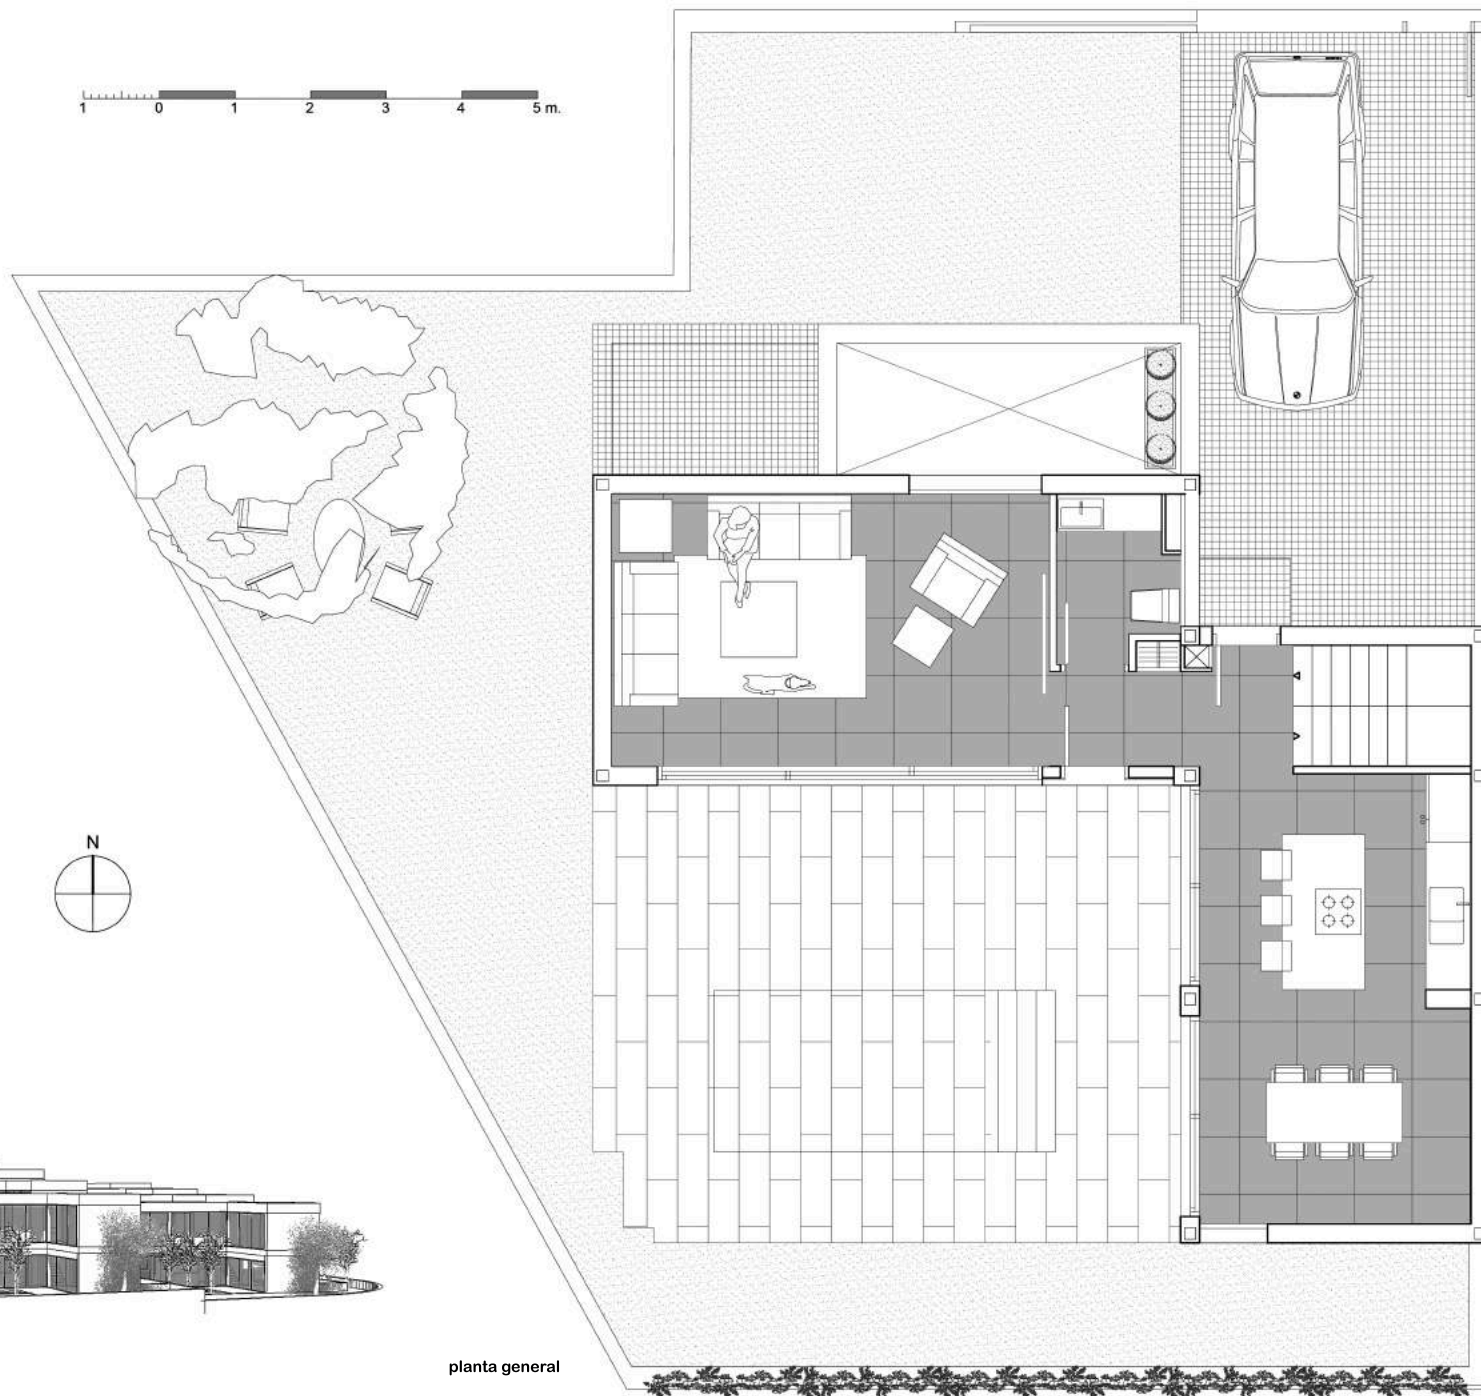

RESIDENCIAL

TERMAS DE ROCAFORT

parcela 1

Grupo reducido, ordenado y homogéneo
de viviendas abiertas al Sur
con posibilidad de configurar sus plantas
en función de vuestras necesidades.
Todo ello sin resultar alterada
la imagen exterior de conjunto

SUPERFICIE DE PARCELA

	Privativo
Parcela 1	259,07
Parcela 2	178,58
Parcela 3	178,54
Parcela 4	326,67
Parcela 5	246,97
Parcela 6	158,02
Parcela 7	158,02
Parcela 8	232,83
Parcela 9	211,17
Parcela 10	178,77
Parcela 11	212,51

1 0 1 2 3 4 5 m.

planta general

RESIDENCIAL

TERMAS DE ROCAFORT

parcelas 2 y 3

Grupo reducido, ordenado y homogéneo
de viviendas abiertas al Sur
con posibilidad de configurar sus plantas
en función de vuestras necesidades.
Todo ello sin resultar alterada
la imagen exterior de conjunto